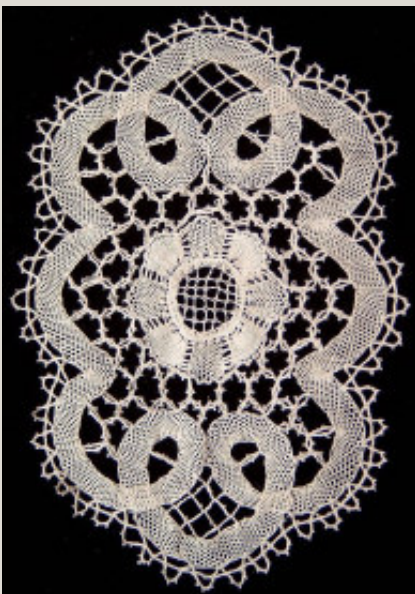

Dinsdag 25 november om 19.00 uur
Vriendenzaal Groeningemuseum

Historische kant in Bruggemuseum - Gruuthuse

Béatrice Geers
specialiste historische kant.

In het kader van 'Kantlijnen' worden een aantal unieke stukken uit de collectie van de Musea Brugge getoond in Bruggemuseum-Gruuthuse. Aan de hand van heel wat afbeeldingen en vergelijkingsmateriaal laat de spreekster u kennismaken met de fragiele wereld van de kant.

Nadien kan u de tentoonstelling in het Bruggemuseum-Gruuthuse bezoeken.

Dinsdag 9 december om 19.00 uur
Vriendenzaal Groeningemuseum

i.s.m. het Hospitaalmuseum Memling in Sint-Jan

Het OCMW archief belicht

Hilde De Bruyne, conservator-archivaris

Het archief van het OCMW omvat een schat aan informatie over de vroegere en huidige Brugse zorginstellingen, waaronder ook het Sint-Janshospitaal.

De conservator van dit rijke erfgoed vertelt ons over deze unieke verzameling handschriften en documenten die zij al jarenlang beheert.